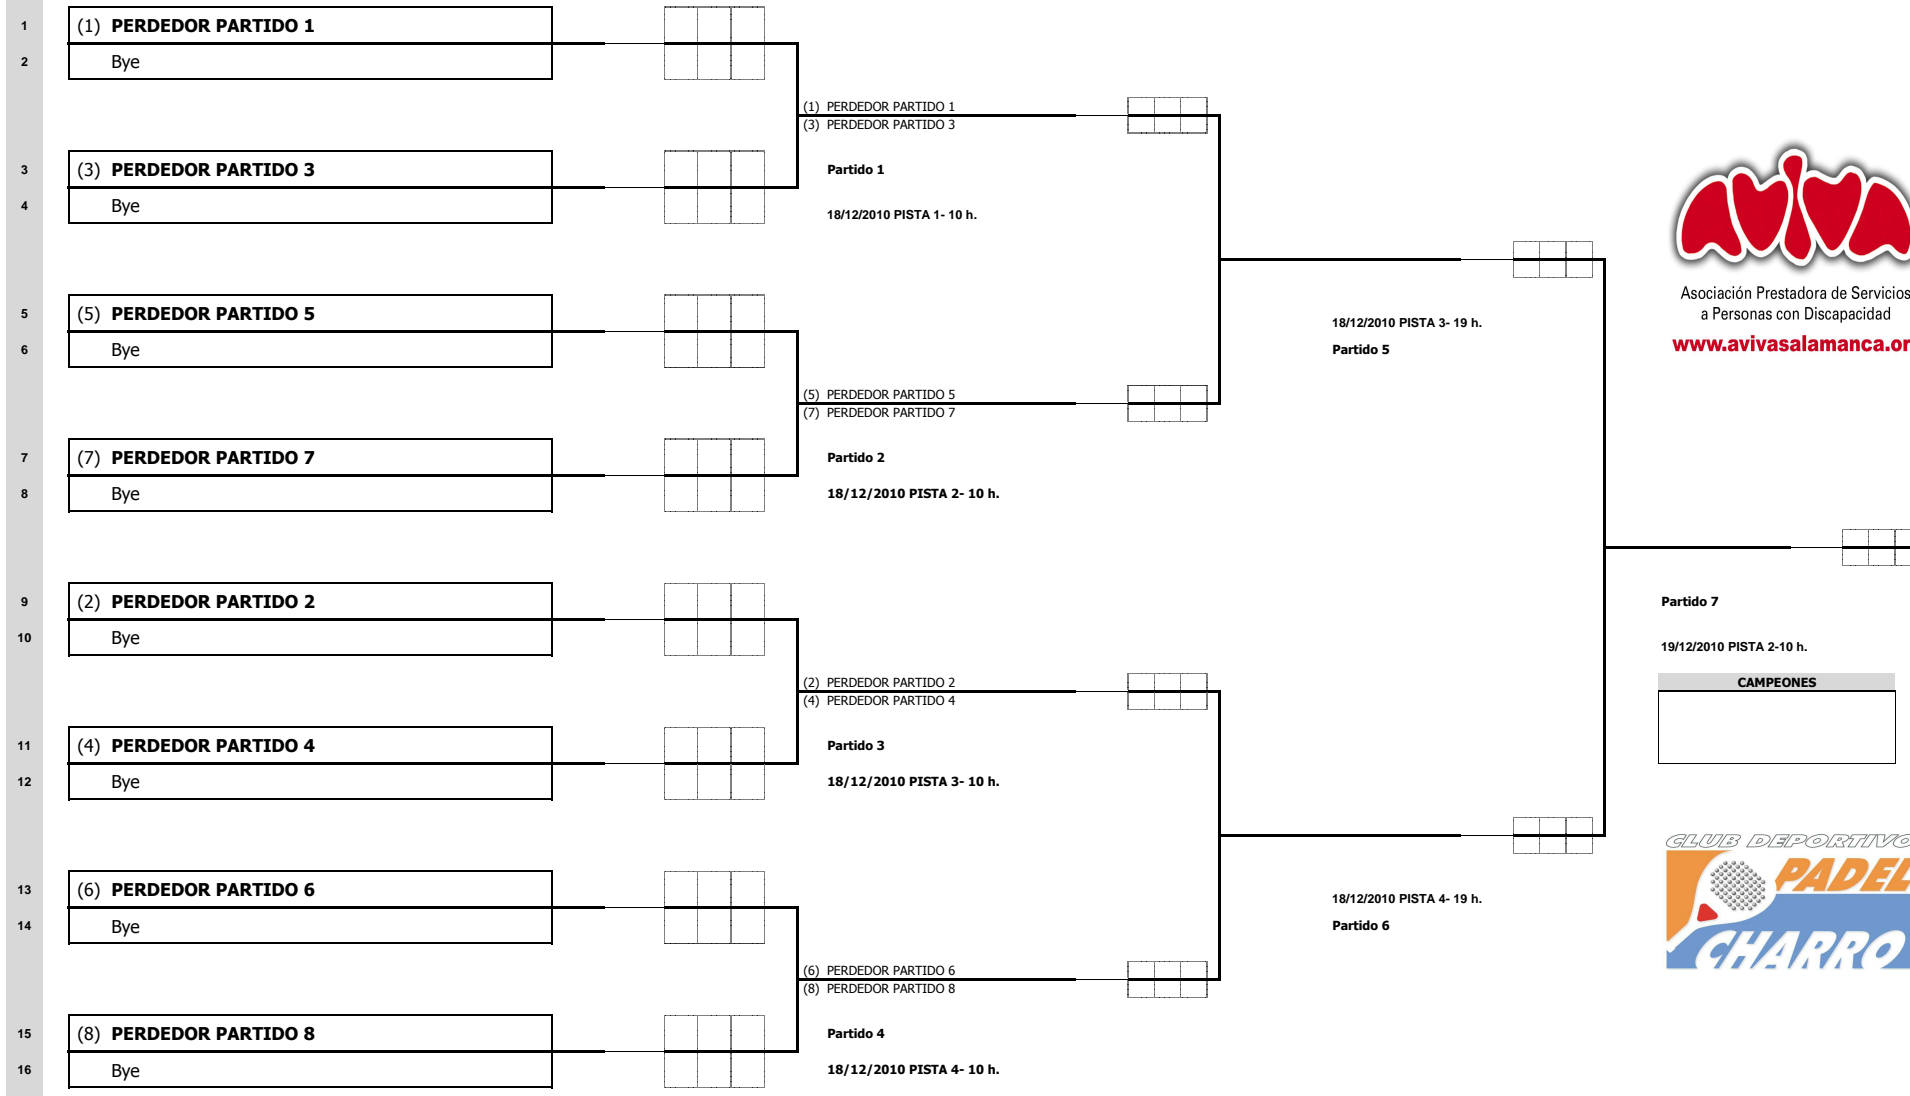

V TORNEO AVIVA "Semana del Pádel Solidario"

FEMENINO ABSOLUTO CONSOLACION
PRIMERA RONDA

CATEGORÍA

CIUDAD/FECHAS

Salamanca del 13 al 19 de Diciembre 2010

CUARTOS DE FINAL

CLUB ORGANIZADOR

AVIVA/CLUB PÁDEL CHARRO

UBICACIÓN

CLUB EL VIÑAL

JUEZ ÁRBITRO FPCYL

FINAL

CAMPEONES

Pelota oficial	#	Cabezas de Serie	Sorteados Lucky Losers	Firma Juez Ábitro